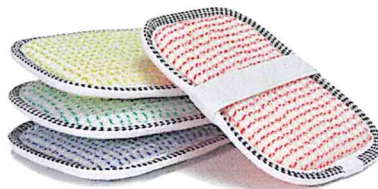

Rückengurt

€ 23,90

210.01 blau
210.02 rot
210.03 gelb
210.04 grün

Schwamm

€ 11,90

145.01 blau
145.02 rot
145.03 gelb
145.04 grün

€ 19,90

110.01 blau
110.02 rot
110.03 gelb
110.04 grün